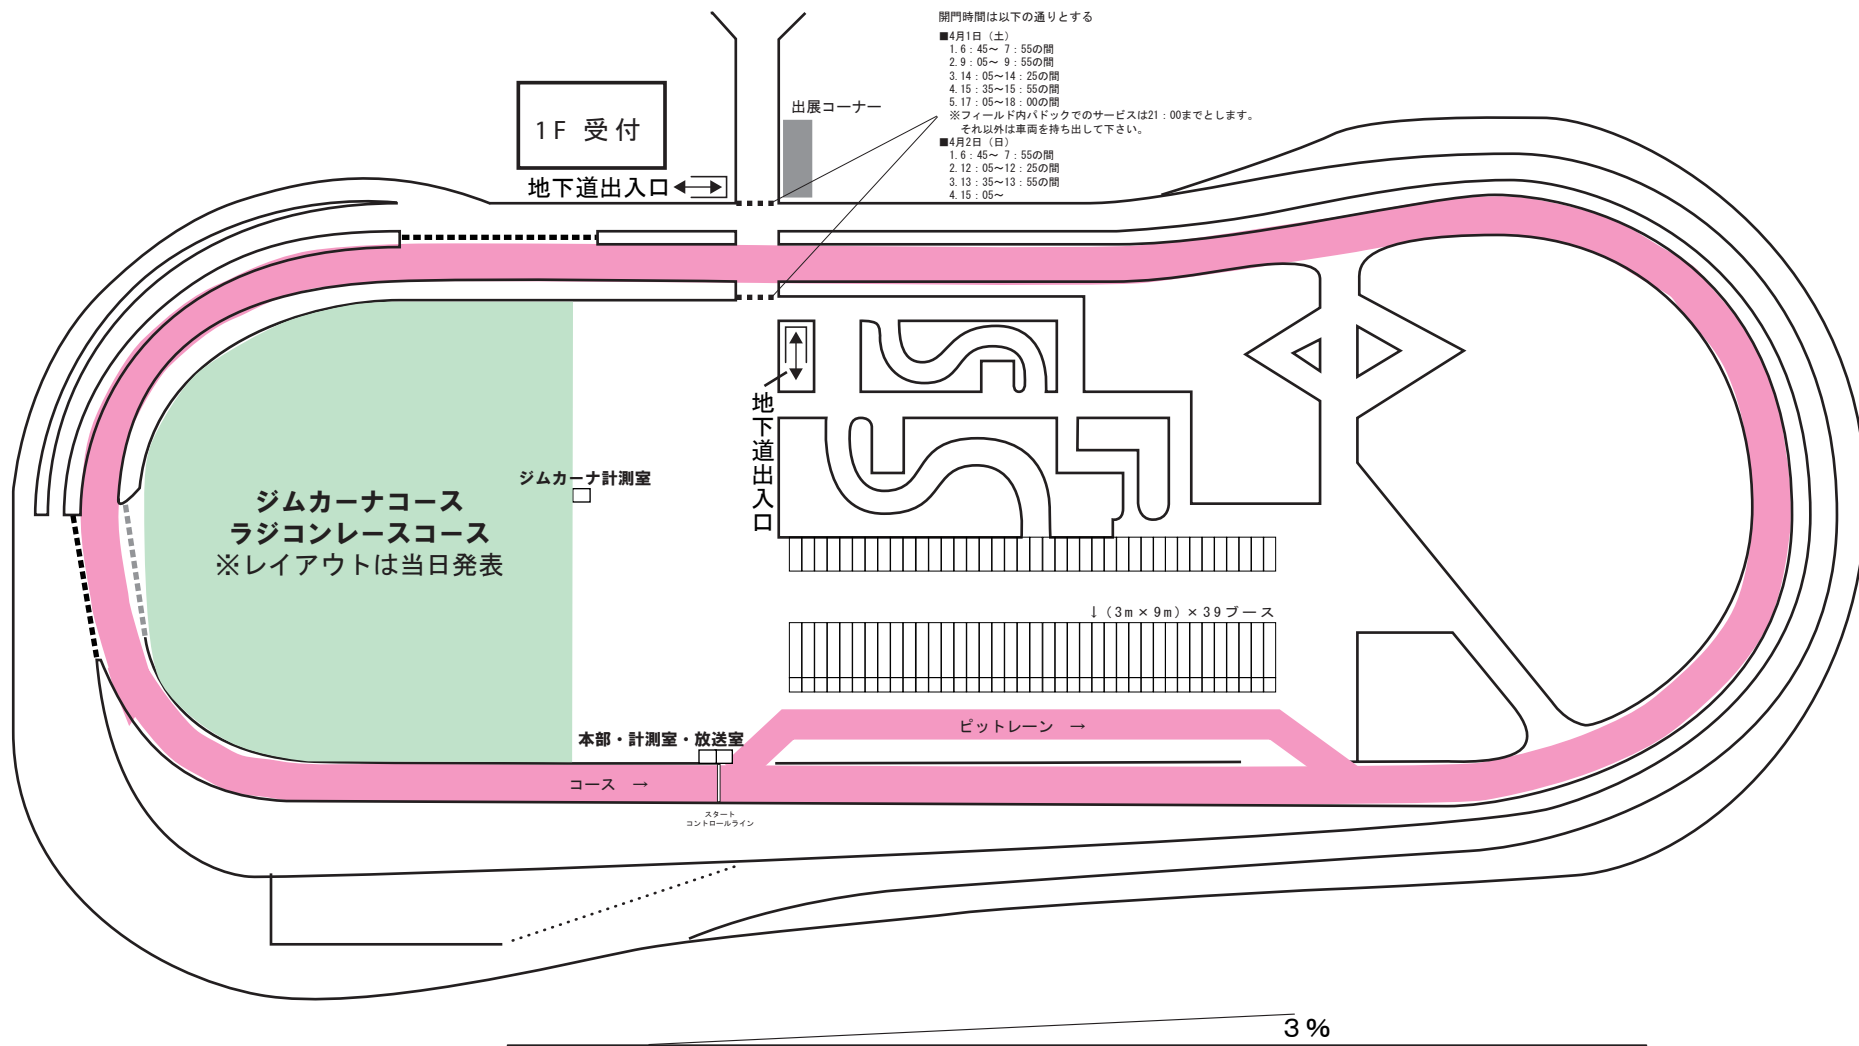

## コース図

コース / 857m

ジムカーナ / 3000m<sup>2</sup>

※各コース距離はセンターラインにて計測した

開門時間は以下の通りとする

- 4月1日(土)
  - 1. 6:45~7:55の間
  - 2. 9:05~9:55の間
  - 3. 14:05~14:25の間
  - 4. 15:35~15:55の間
  - 5. 17:05~18:00の間
- ※フィールド内パドックでのサービスは21:00までとします。それ以外は車両を持ち出して下さい。
- 4月2日(日)
  - 1. 6:45~7:55の間
  - 2. 12:05~12:25の間
  - 3. 13:35~13:55の間
  - 4. 15:05~