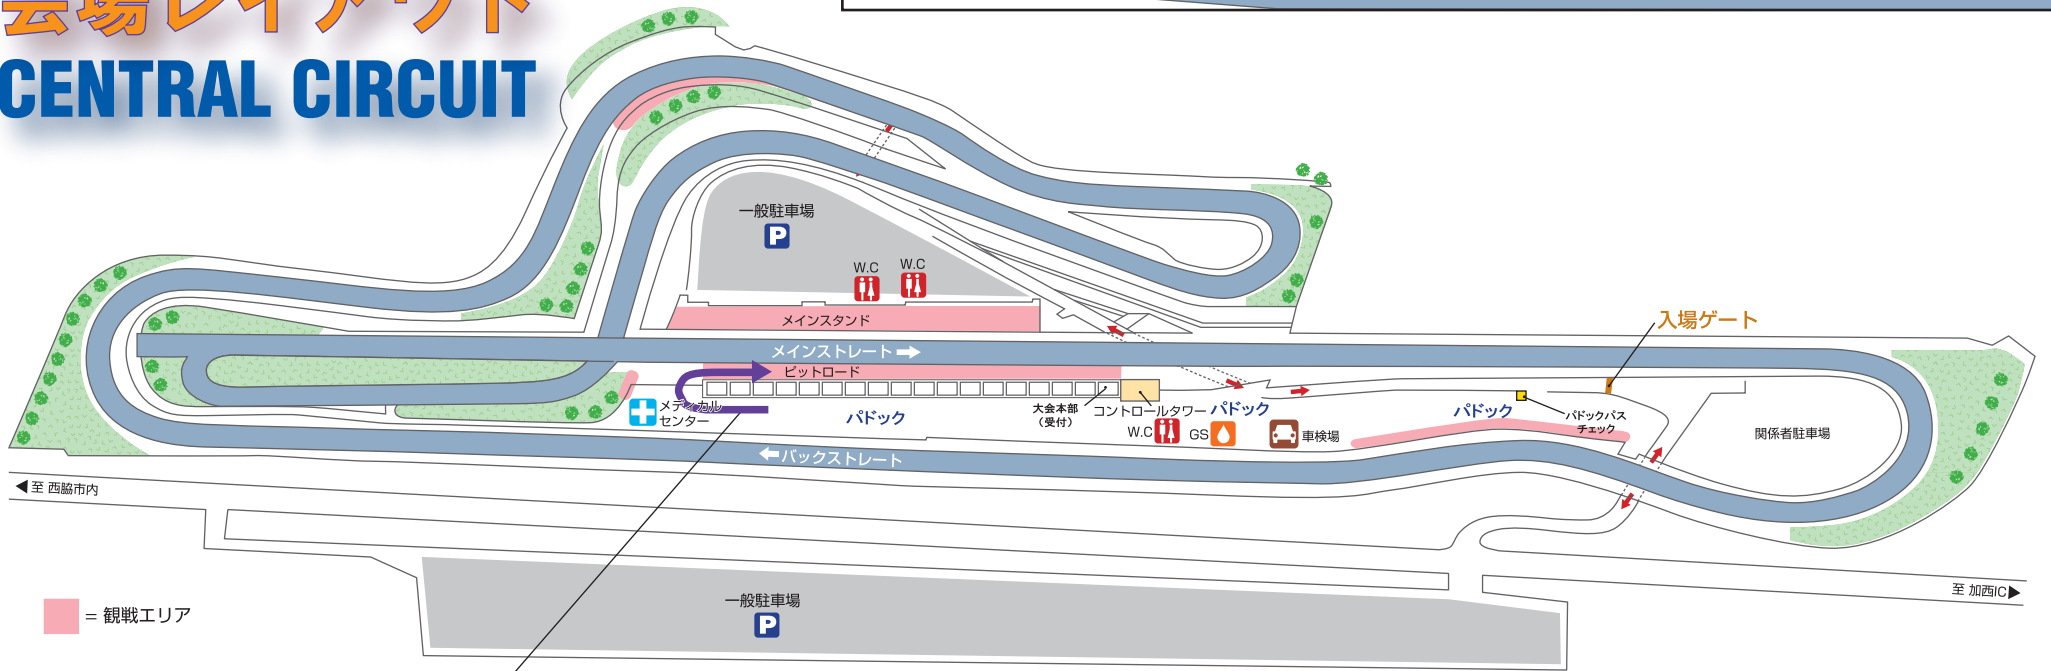

EURO CUP 2004

European Car Race
of CENTRAL CIRCUIT

会場レイアウト CENTRAL CIRCUIT

- ①各走行会時間になりましたら、38番PITよりPITレーンに進んで下さい。
- ②追い越し禁止で1周してグリッドイン

本年度より、パドックは各自の責任で移動して頂きます。各自でタイムスケジュールを確認し、放送をよく聞いて行動して下さい