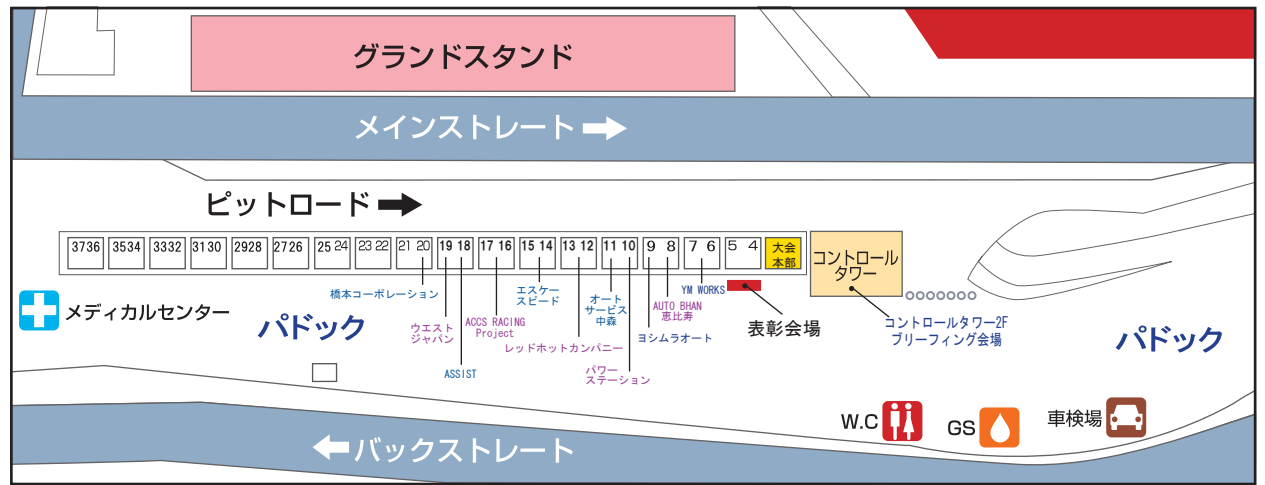

EURO CUP 2004

European Car Race
of CENTRAL CIRCUIT

会場レイアウト CENTRAL CIRCUIT

- ①各走行会時間になりましたら、38番PITよりPITレーンに進んで下さい。
- ②追い越し禁止で1周してグリッドイン

本年度より、パドックは各自の責任で移動して頂きます。各自でタイムスケジュールを確認し、放送をよく聞いて行動して下さい