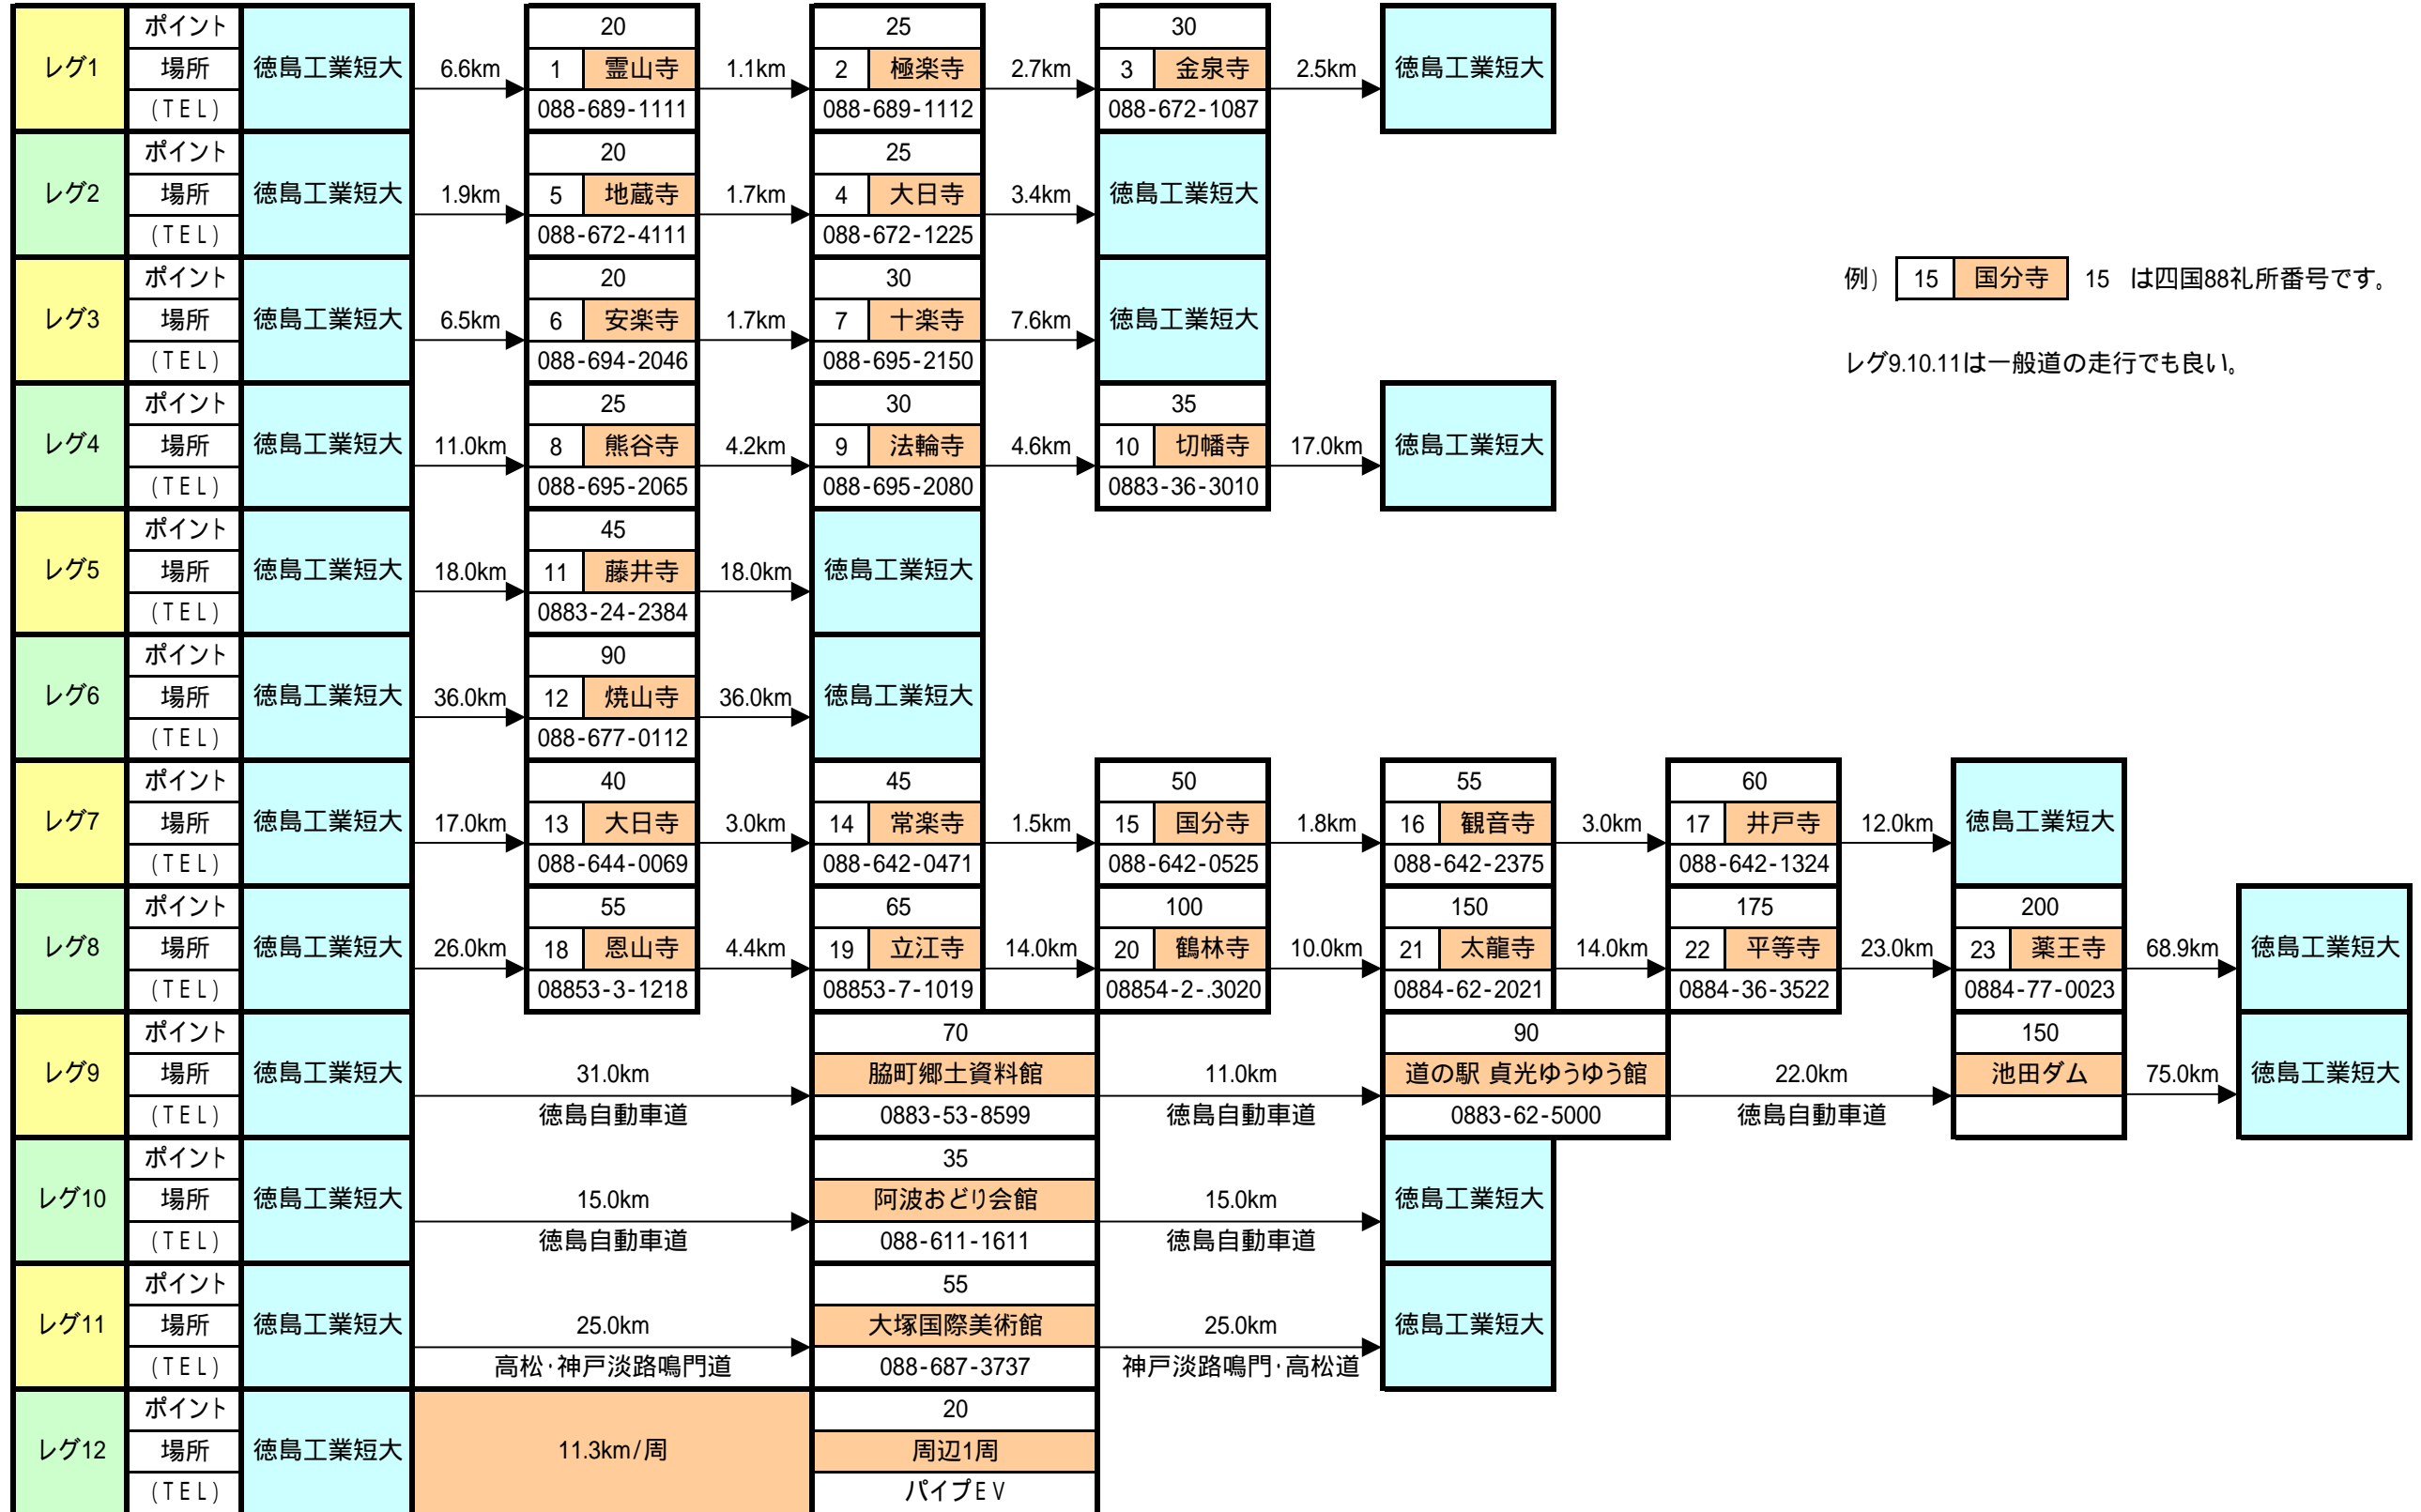

四国EVラリー2005 コース表

公式通知 2 2005.04.04発表

スタート

例) 15 国分寺 15 は四国88礼所番号です。

レグ9.10.11は一般道の走行でも良い。