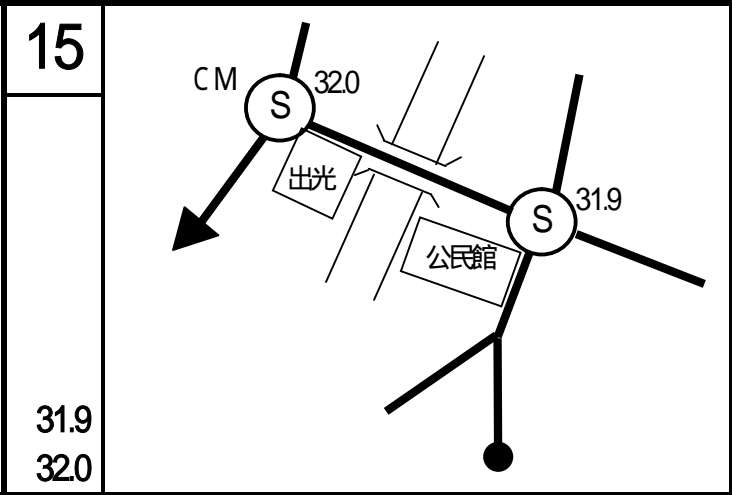

<p>1</p> <p>0.0</p>		<p>5</p> <p>11.3</p>	
<p>2</p> <p>0.7</p>		<p>6</p> <p>15.5</p>	
<p>3</p> <p>24</p>		<p>7</p> <p>25.7</p>	
<p>4</p> <p>38</p> <p>39</p>		<p>8</p> <p>26.1</p> <p>26.2</p>	

17

川

ローソン

S

鶴林寺  
9 km

38.1

21

写真 20

鶴林寺

P

WC

公衆電話ボックス

46.9

19

鶴林寺

42.2

23

太龍寺ロープウェイ  
6km

51.5

20

CM

鶴林寺へ 2km

45.2

24

写真 21

WC

ロープウェイのりば

P

21番  
太龍寺