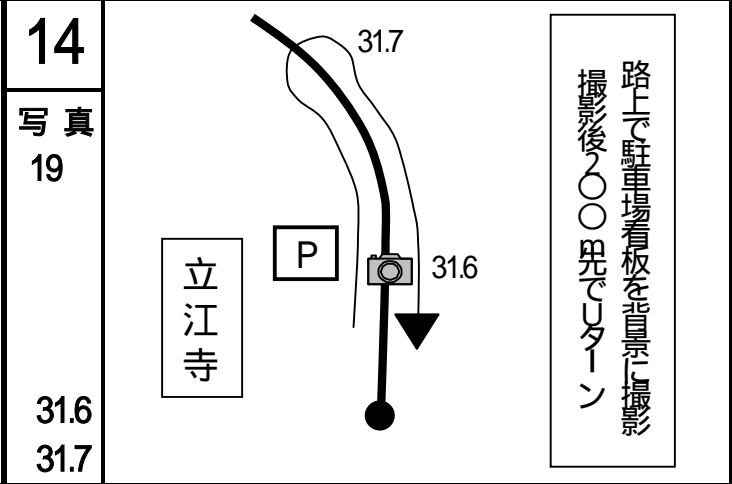

<p>1</p> <p>0.0</p>		<p>5</p> <p>11.3</p>	
<p>2</p> <p>0.7</p>		<p>6</p> <p>15.5</p>	
<p>3</p> <p>24</p>		<p>7</p> <p>25.7</p>	
<p>4</p> <p>38</p> <p>39</p>		<p>8</p> <p>26.1</p> <p>26.2</p>	

17

川

ローソン

S

鶴林寺  
9 km

38.1

21

写真 20

鶴林寺

P

WC

公衆電話ボックス

46.9