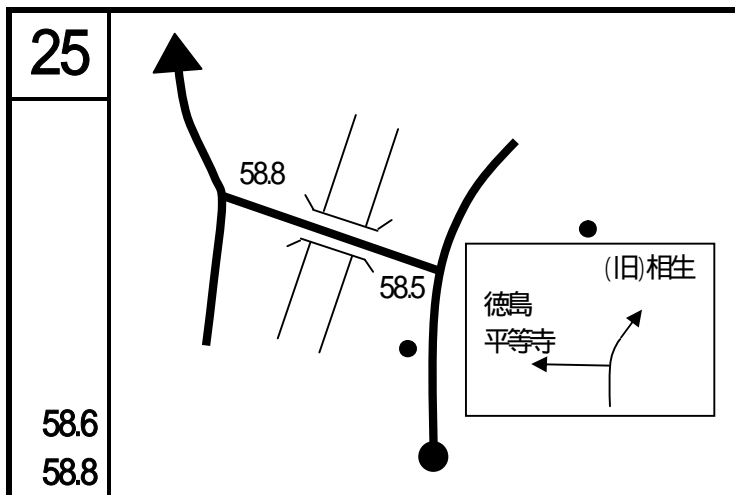

19

鶴林寺

42.2

23

太龍寺ロープウェイ  
6km

51.5

20

CM

鶴林寺へ 2km

45.2

24

写真 21

WC

ロープウェイのりば

P

21番  
太龍寺

58.2

ロープウェイのりばを背景に撮影

33

写真 23

93.0

薬王寺

駐車場付近でUターン  
山門を背景に撮影

37