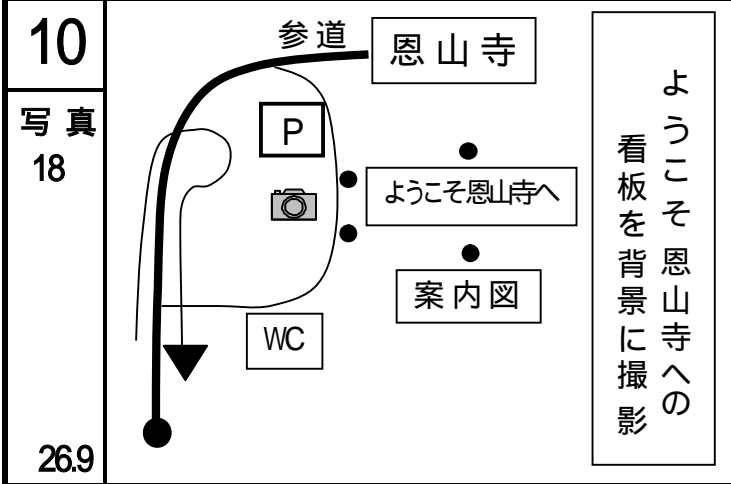

<p>1</p> <p>0.0</p>		<p>5</p> <p>11.3</p>	
<p>2</p> <p>0.7</p>		<p>6</p> <p>15.5</p>	
<p>3</p> <p>24</p>		<p>7</p> <p>25.7</p>	
<p>4</p> <p>38</p> <p>39</p>		<p>8</p> <p>26.1</p> <p>26.2</p>	

17

川

ローソン

S

鶴林寺  
9 km

38.1

21

写真 20

鶴林寺

P

WC

公衆電話ボックス

46.9