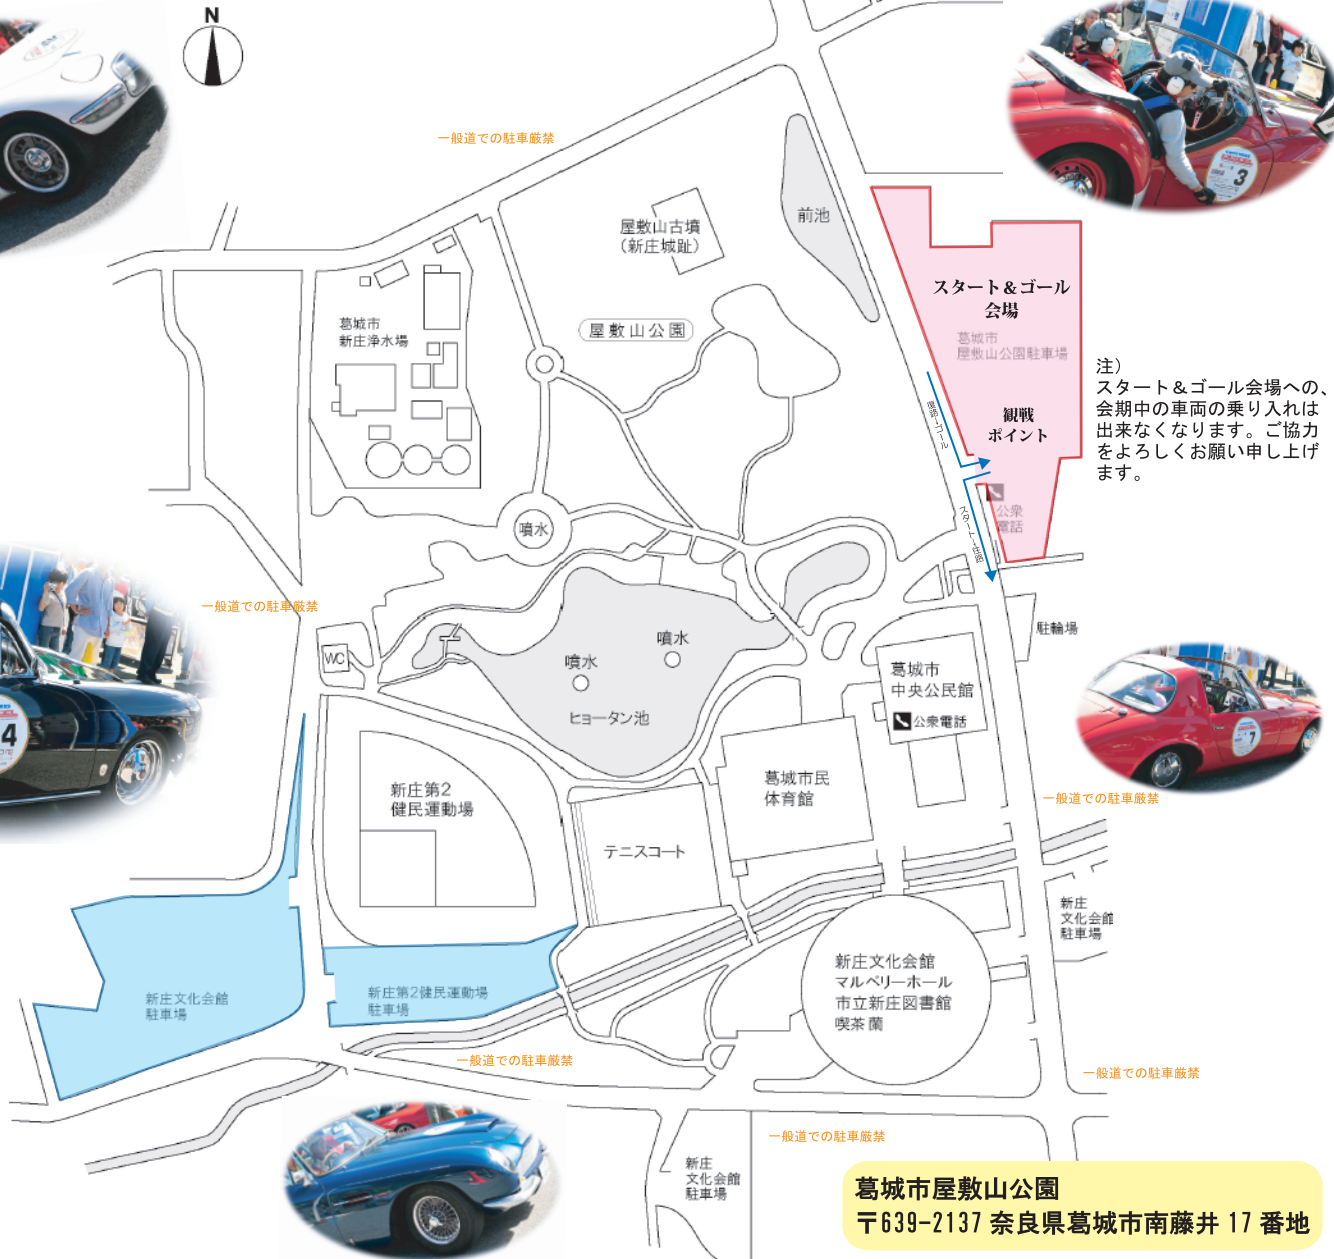

NIPPON CLASSIC CAR RALLY

日本クラシックカーラリー2011・葛城

今年も日本クラシックカーラリー（NCCR）が葛城の地に帰ってくる！
往年の名車から最新の欧州車…そしてフェラーリまで…多彩なクルマが葛城市を走行いたします！
葛城市民の皆様、ご声援をよろしくお願ひ申し上げます！！

※協力参加：フェラーリ・クラブ・オブ・ジャパン

詳細は…
<http://www.2and4.co.jp/nccr/>

お問い合わせは… **06-6760-7373**

TWO&FOUR MOTOR SPORTS

スタート&ゴール会場の案内

会場／葛城市屋敷山公園駐車場（下図赤枠）

時間／スタート…10:01 より 1 分間隔で出発（参加車両は 8:00 より集合しております）

ゴール…15:45 予定より順じ到着（参加車両は 18:00 まで駐車しております）

◎お車でご来場の際は、一般駐車場（下図青枠）にご駐車下さいませ。