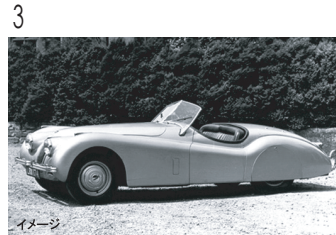

# ENTRANT 1957 1

1  
スタングリーニ 1100S クラス1  
赤 1938年式

2  
Bently Mk VI Halse Special クラス2  
グリーン 1951年式

3  
イメージ  
ジャガー XK120 ロードスター クラス2  
シルバー 1951年式

4  
ジャガー XK120 DHC クラス2  
白 1954年式

5  
MERCEDES BENZ 300SL COUPE GULLWING クラス2  
グレーブラック 1955年式

6  
マセラティ 3500GT (Gran Turismo 3500) クラス2  
ホワイト 1957年式

7  
イメージ  
MGA クーペ クラス2  
ブルー 1957年式

8  
メルセデスベンツ 190SL クラス2  
ブルー 1960年式

9  
MG-TF クラス2  
黒 1954年式

10  
アルファロメオジュリエッタ SZ クラス3  
レッド 1961年式

11  
アルファロメオ 1300GT ジュニア クラス4  
レッド 1969年式