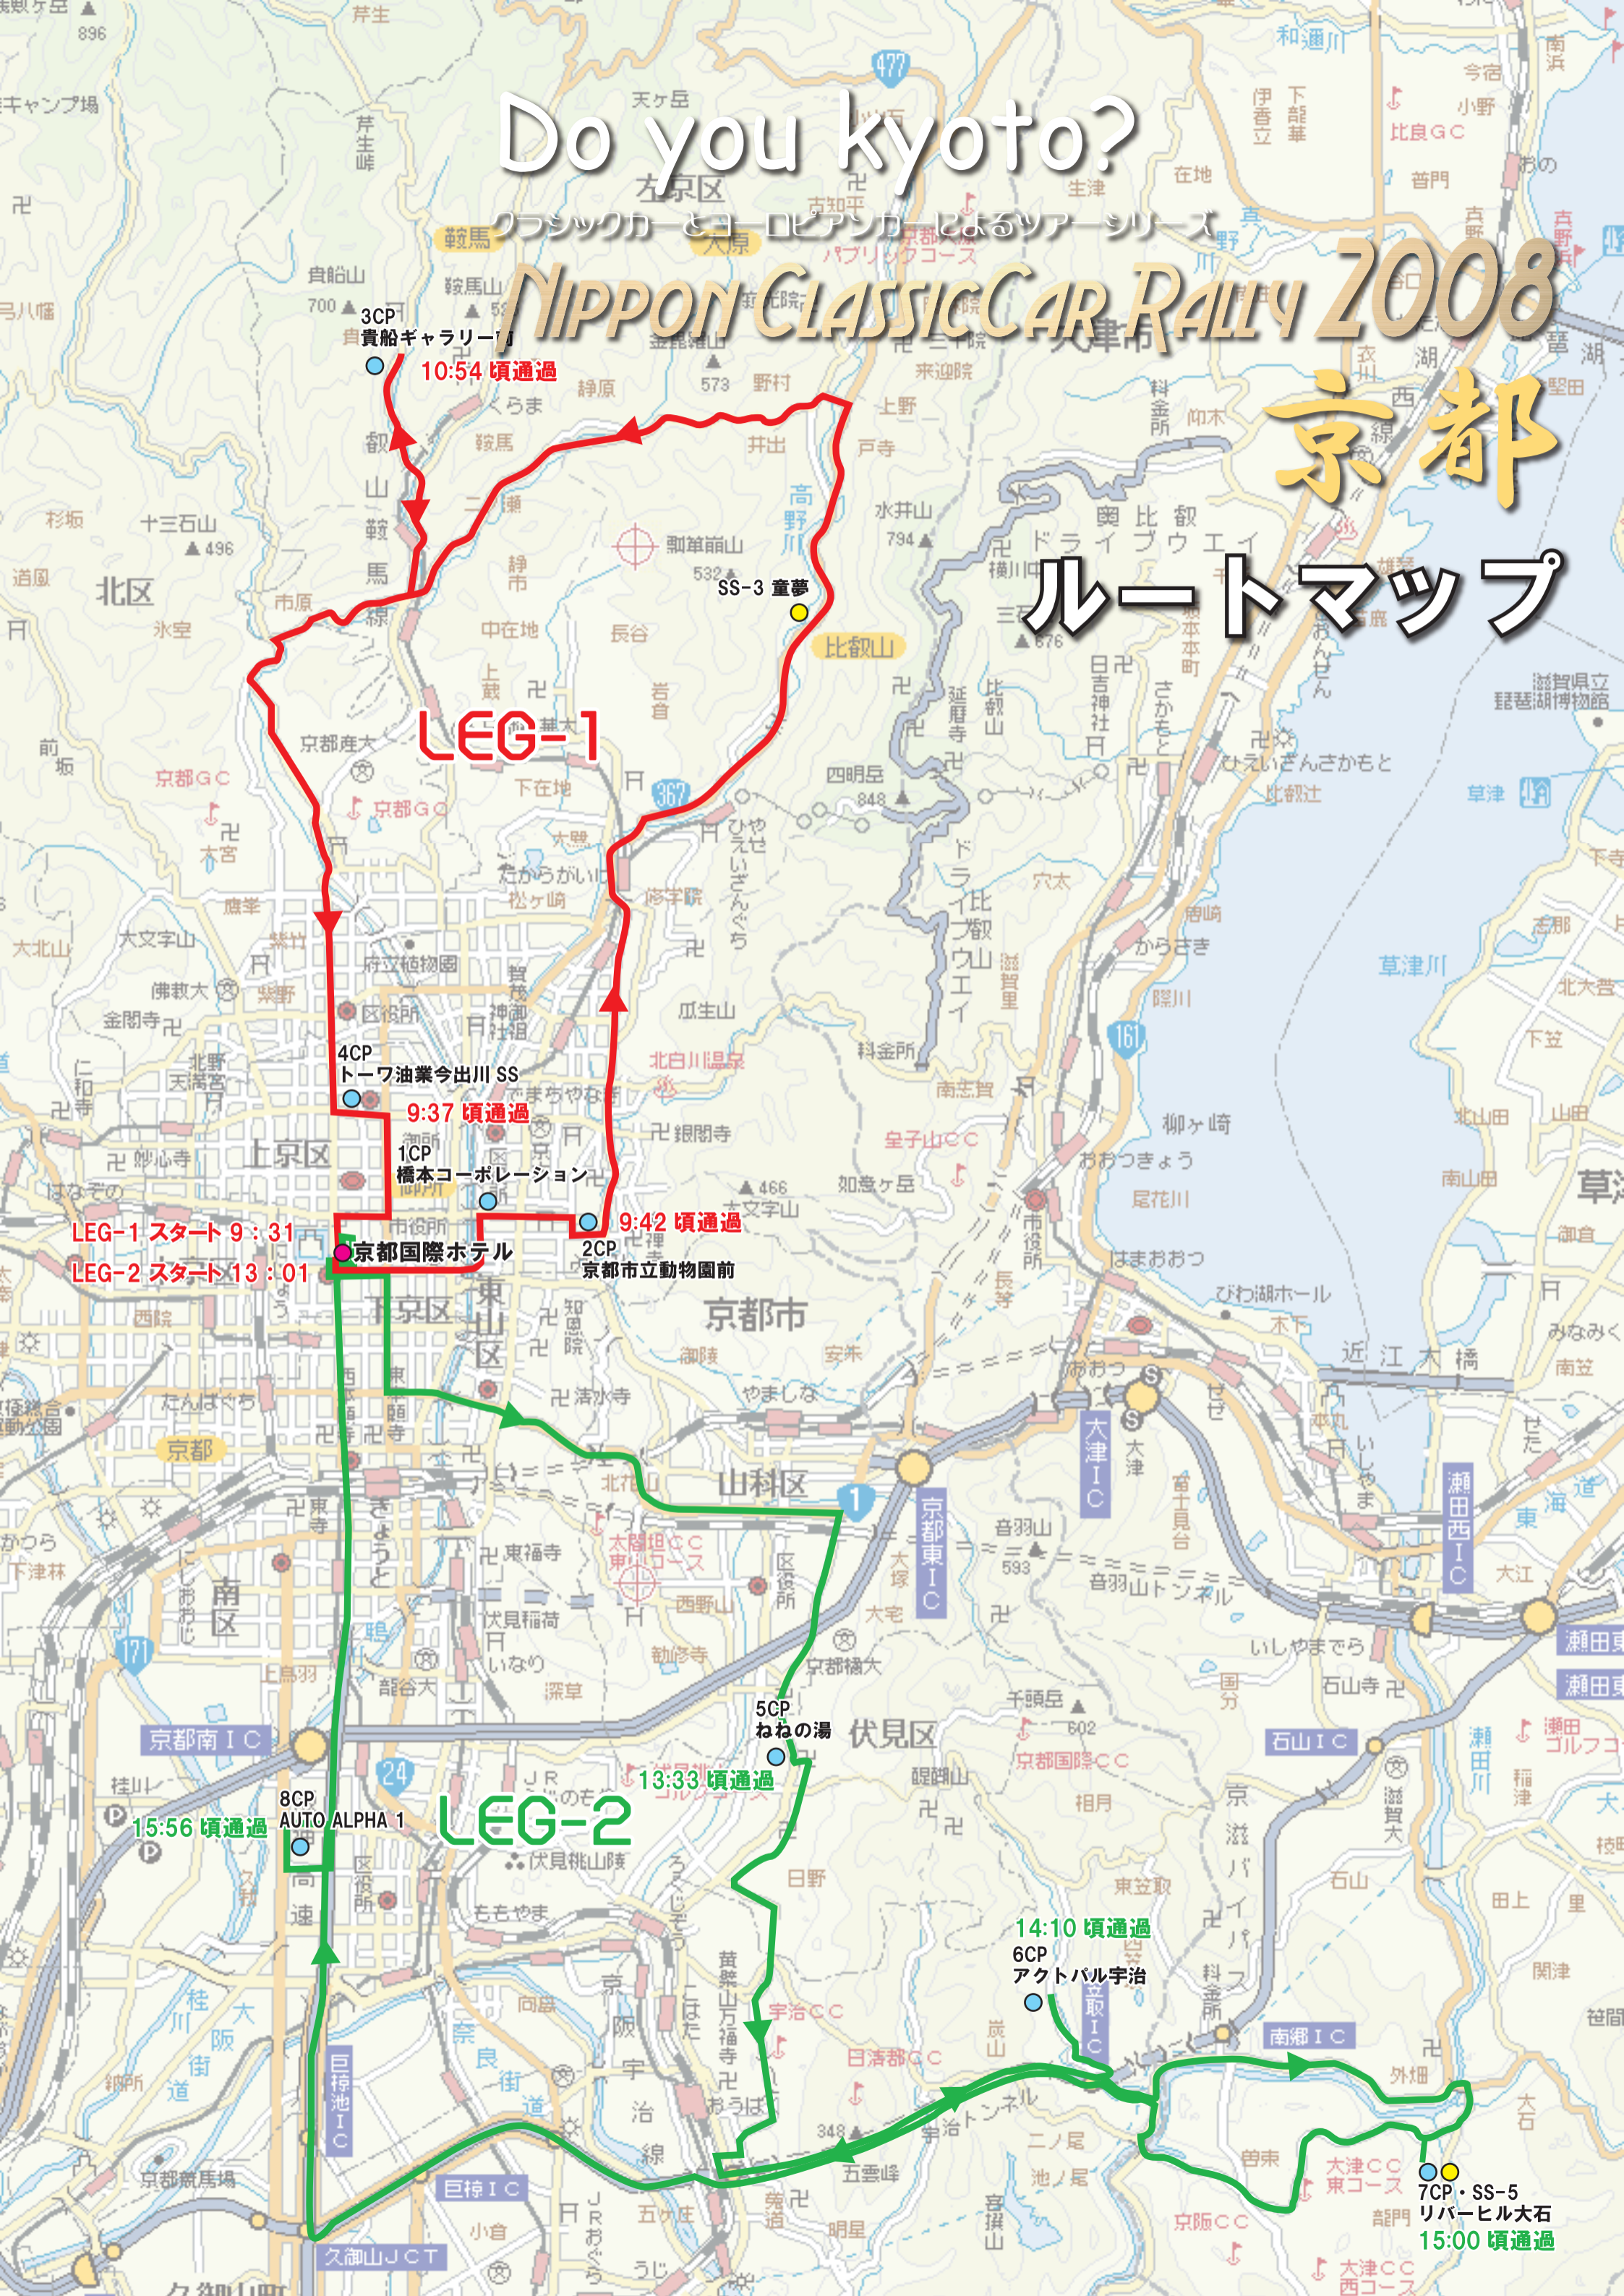

# Do you kyoto?

## NIPPON CLASSIC CAR RALLY 2008

# 京都

# ルートマップ

LEG-1 スタート 9:31  
LEG-2 スタート 13:01

LEG-1

LEG-2

7CP・SS-5  
リバーヒル大石  
15:00 頃通過