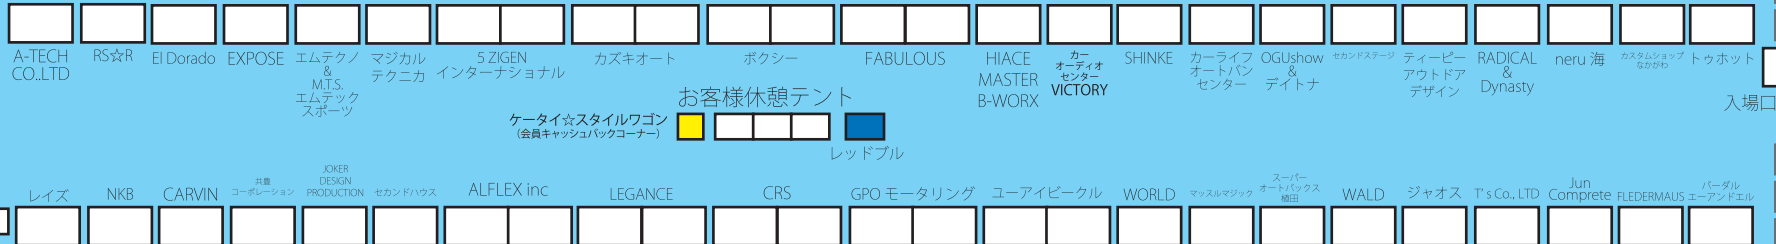

# 出展レイアウト

**ケータイ**  
**STYLEWAGON**

QRコードをカメラで撮影して  
ケータイサイトへ直行!

試乗テント

関係者駐車場

一般駐車場

出展関係駐車場

ちびっこ  
ソーラーカー  
試乗

本部  
ステージ  
ニュース出版

入場口

関係者駐車場

WC

出展関係駐車場

←関係者車両通路→

WC

※会場レイアウトは変更される場合がございます。予めご了承の程よろしくお願い申し上げます。