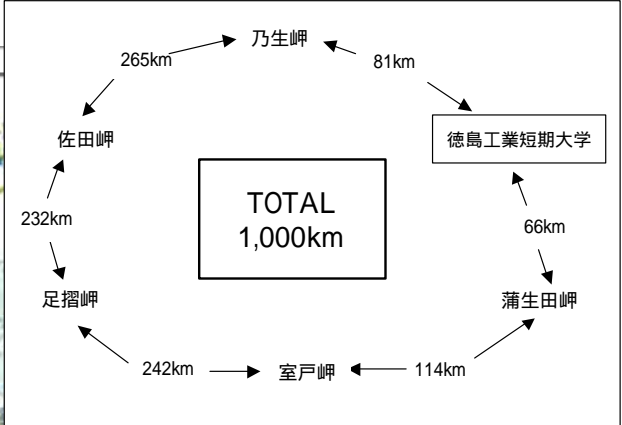

Hybrid-Car 1000km  
Misaki-Meguri · SHIKOKU2006

全体図

道路距離

地図凡例

●	市庁舎	●	道の駅
○	町庁舎	○	観光地
□	支庁庁舎	□	温泉
△	郡庁舎	△	公園
◇	村庁舎	◇	史跡
■	支庁庁舎	■	神社
▲	支庁庁舎	▲	寺
◆	支庁庁舎	◆	仏教寺院
●	支庁庁舎	●	基督教会
○	支庁庁舎	○	その他
□	支庁庁舎	□	その他
△	支庁庁舎	△	その他
◇	支庁庁舎	◇	その他
■	支庁庁舎	■	その他
▲	支庁庁舎	▲	その他
◆	支庁庁舎	◆	その他