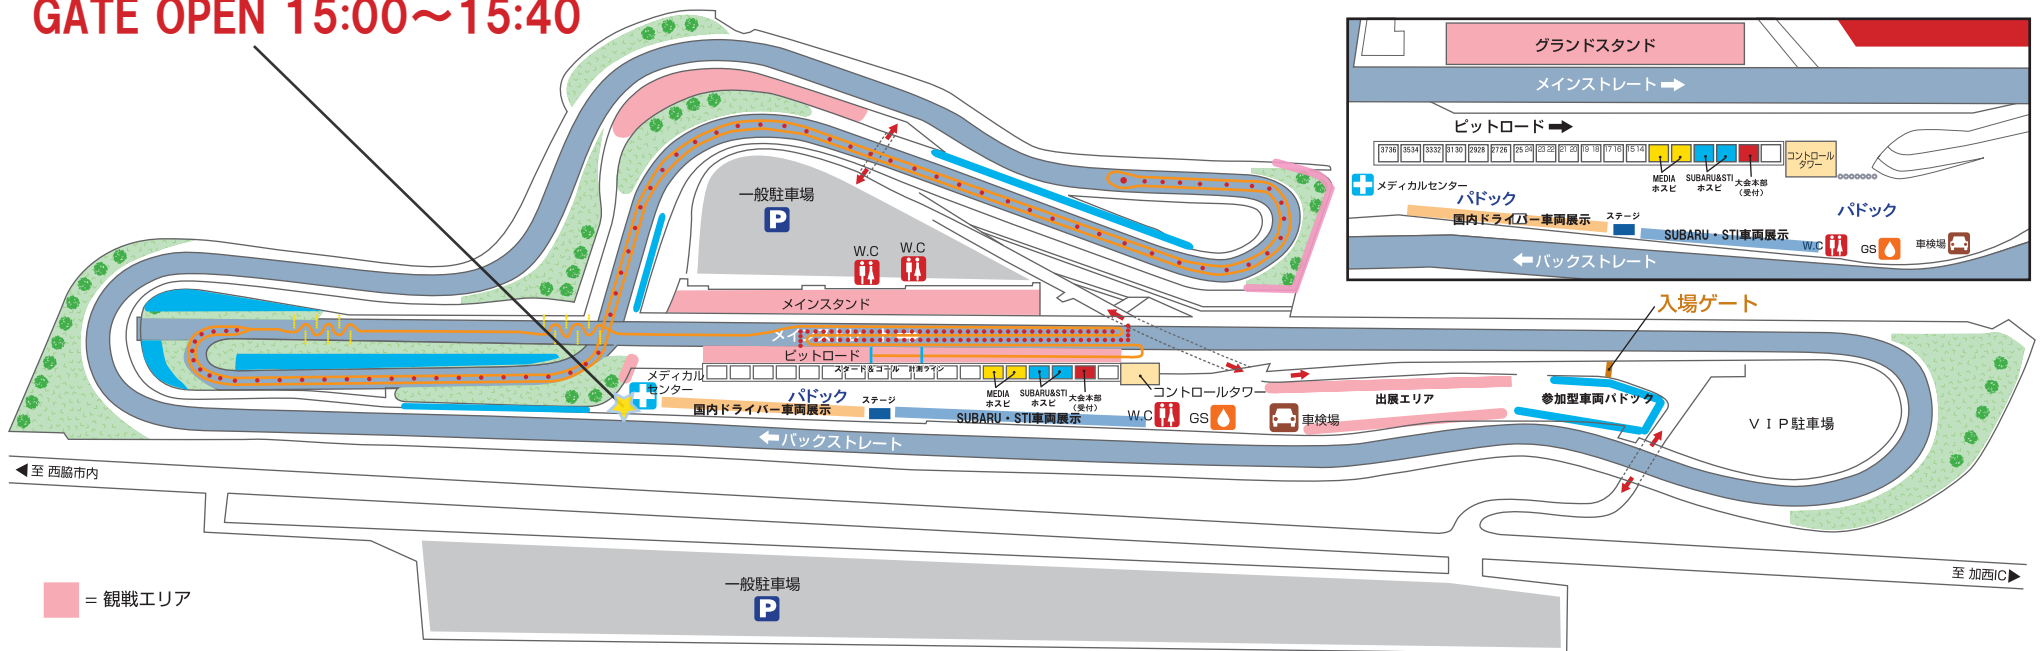

ペター・ソルベルグ & 新井敏弘 デモンストレーションラン (スーパーSS) コースレイアウト

会場レイアウト CENTRAL CIRCUIT

コース内観戦エリア

コース内観戦入口
GATE OPEN 15:00~15:40

■コースのデモンラン観戦内でのついて…

- ①観戦は土手の上、砂利の上とラリーのSSの様なロケーションとなります。
- ②足元は良くありませんのでご注意くださいませ。
- ③天候・その他安全上の理由により、観戦エリアを規制する場合があります。
- ④小さいお子様連れのお客様は、お子様が飛び出したりしないよう特にご注意ください。
- ⑤最寄のスタッフの指示に必ず従って移動をお願いします。